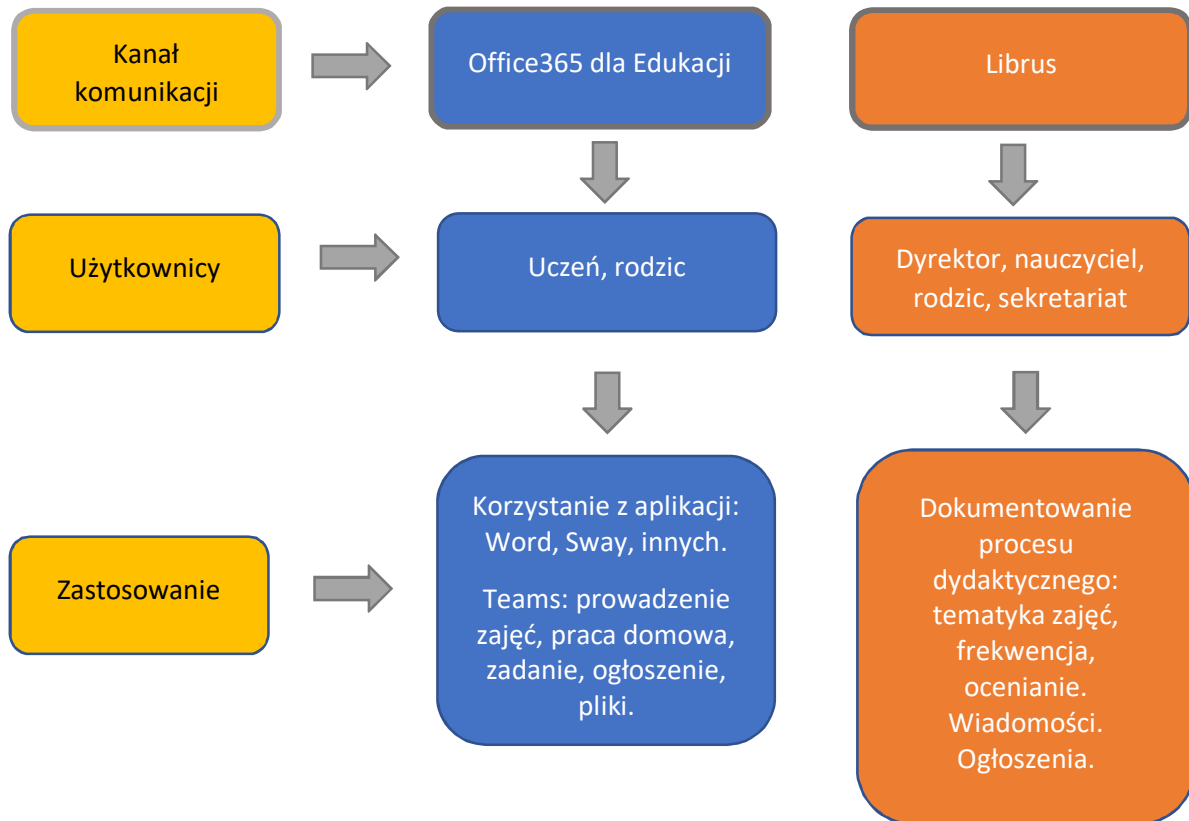

Ujednolicenie koncepcji pracy zdalnej dla
II Liceum Ogólnokształcącego im. A. Mickiewicza w Słupsku

Szkoła korzysta z 2 kanałów komunikacji w edukacji zdalnej:

Schemat komunikacji obowiązuje od 19 października 2020 roku.