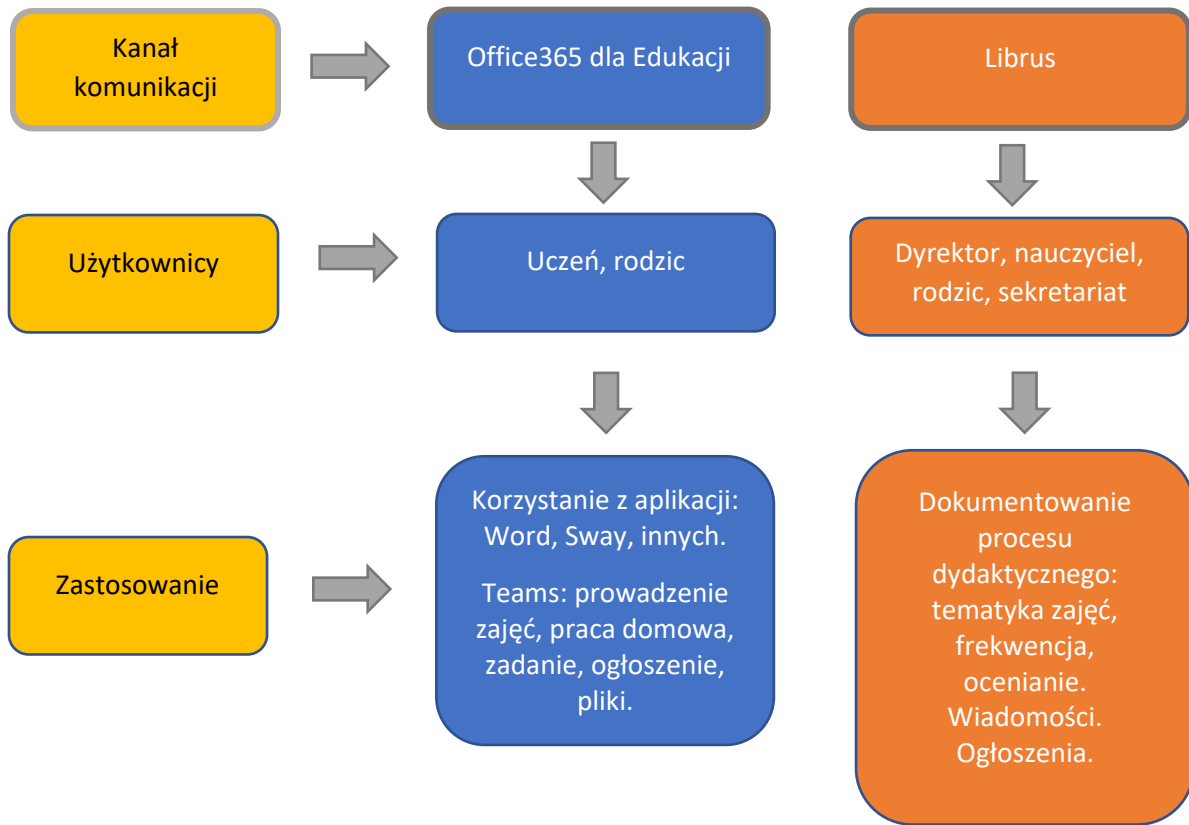

Ujednolicenie koncepcji pracy zdalnej dla
II Liceum Ogólnokształcącego im. A. Mickiewicza w Słupsku

Szkoła korzysta z 2 kanałów komunikacji w edukacji zdalnej:

Schemat komunikacji obowiązuje od 3 kwietnia 2020 roku.